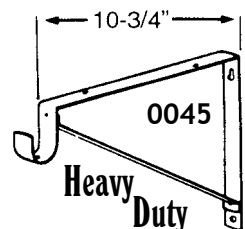

**All Rods are Packed 10 per Carton**

Slide  
Adjustable

### White Powder Coat Shelf & Rod Brackets

0043-WTS	Adj. S&R Bracket	20	\$ 5.00
0045-WTS	Non-Adj. S&R Bracket	20	3.97

Non  
Adjustable

0037

Plastic Pole Sockets  
For 1-3/8" Pole

ITEM #	DESCRIPTION	QTY	PRICE
BN-0037	Closet Pole Socket	100	\$ .82
0043-B	Adj. S&R Bracket	20	3.70
0044-B	Non-Adj. S&R Bracket	20	2.82
0045-B	Heavy Duty S&R Bracket	20	3.55