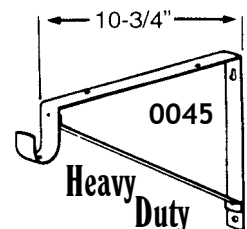

All Rods are Packed 10 per Carton

0043
Slide
Adjustable

White Powder Coat Shelf & Rod Brackets

0043-WTS	Adj. S&R Bracket	20	\$ 5.00
0045-WTS	Non-Adj. S&R Bracket	20	3.97

0044
Non
Adjustable

0037

Plastic Pole Sockets
For 1-3/8" Pole

ITEM #	DESCRIPTION	QTY	PRICE
BN-0037	Closet Pole Socket	100	\$.82
0043-B	Adj. S&R Bracket	20	3.70
0044-B	Non-Adj. S&R Bracket	20	2.82
0045-B	Heavy Duty S&R Bracket	20	3.55

0045
Heavy
Duty

TRAK-MOUNT™

HEAVY DUTY SHELVING SYSTEMS